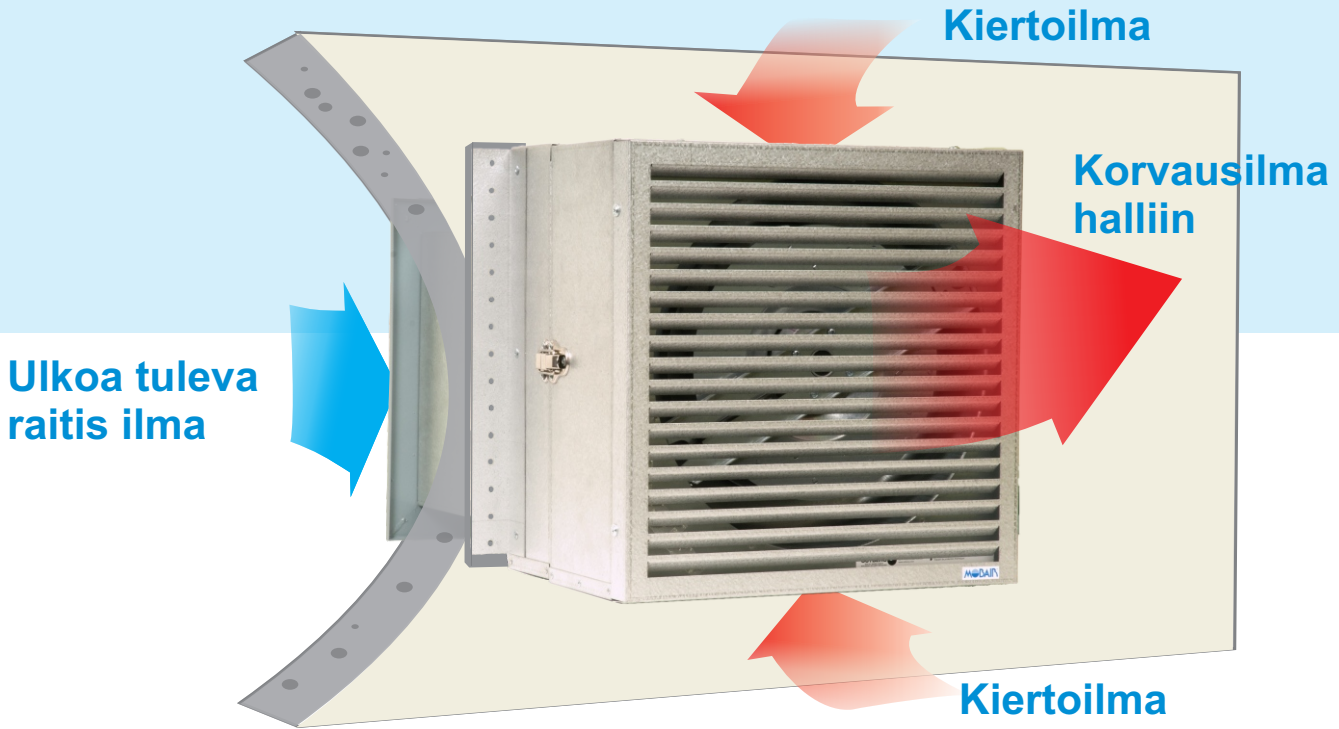

MOBAIR®

EFU-200 tuloilmakoje 50-200m² halleihin ja työtiloihin

**Tehontarve
vain 0,16 kW**

Raitista korvausilmaa vedottomasti, puhtaana ja lämpimänä

Mobair EFU-200 tuloilmakoje suodattaa ja lämmittää ulkoa halliin virtaavan korvausilman. Koje soveltuu erityisen hyvin työtiloihin ja halleihin.

Mobair EFU-200 on täysin uudentyyppinen tuloilmakoje. Erikoisen kojeesta tekee se, että tuleva kylmä ilma lämpenee katon rajassa olevan lämpimän ilman avulla. Puhallin saa aikaan huoneilman ja ulkoa tulevan ilman sekoittumisen ja säleikkö suuntaa ilmavirtauksen kattoon hyödyntäen lämpötilakerrostumaa.

Mobair EFU-200 on helppo asentaa ja huoltaa. Laitteessa on kiinnityskiskot ja laitteen mukana voidaan toimittaa ulkosäleikkö 300x300 sekä läpivientikanava 300x300, jossa on omavoimainen sälesuljin.

Tekniset tiedot

- kokonaisilmavirta 250 dm³/s, 160 Pa
- F5 tai F7 laajapintasuodatin
- sähköliityntä 230V, 160W, nopeudensäätö esim. jännitemuuntajalla
- mitat: 410x410x260

Lisävarusteet

- jännitteenmuuttaja tehonsäätöön
- ulkoseinän läpivientikanava sulkupellillä
- ulkosäleikkö 300x300