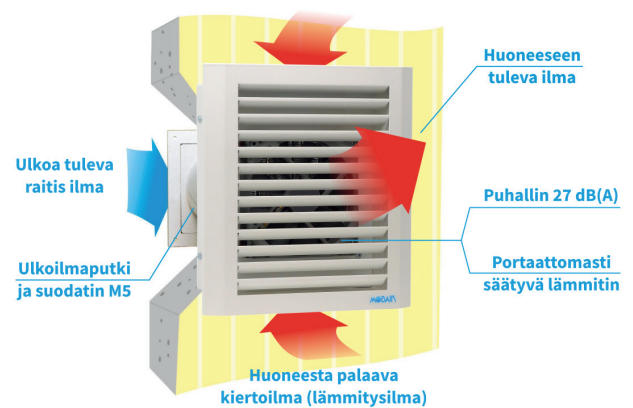

Ulkoa tuleva kylmä ilma lämpenee ensisijaisesti katonrajassa olevan lämpimän ilman avulla. 1,0 W tehoinen puhallin aikaansaa huoneilman ja ulkoa tulevan ilman sekoittumisen, joten energiankulutus on erittäin alhainen. Termostaattiohjattu lisälämmitin voidaan kytkeä käyttöön tarpeen vaatiessa. Patentoitu rakenne takaa vedottoman lopputuloksen.

Raikas sisäilma myös mökille! Tyypillisesti tulisijalämmitys imee kylmää, suodattamatonta korvausilmaa venttiileistä tai hallitsemattomasti vuotoilmavirtauksina rakenteiden välistä tuoden mukanaan epäpuhtauksia ja hajuja. Kylmä korvausilma jäädyttää lattiapintoja sekä hidastaa huonelämpötilan nousua mukavuustasolle. Mobair 2015:n avulla vapaa-ajanasunnonkin oleskeluviihtyvyys saadaan maksimoitua eikä lämmitysenergiaa hukata katonrajaan tai parvitiilan lämpökerrostumaan. Termostaattiohjattuna lisälämmityksen ottoteho pienenee sisälämpötilan noustessa oleskelulämpötilaan, jolloin laitteen kiertoilma-
lämmitys riittää estämään vedontunteen.

Mobair 2015 on myös helppo asentaa ja huoltaa. Laitteen mukana toimitetaan asennuskehys, kiinnitysruuvit, vaihdettava hienosuodatin, ulkoilmasäleikkö sekä ulkoilmaputki.

Markkinointi & jakelu:

SCANOFFICE
Ilman muuta

Juvanmalmintie 11
02970 ESPOO
Puh. (09) 290 2240
www.scanoffice.fi

SOG
SCANOFFICE GROUP